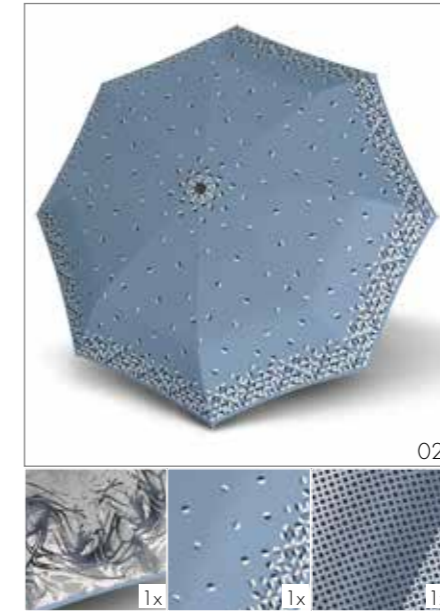

FIBER LONG AUTOMATIC ROYAL CATS
740765RC

105 cm
 412 g
 87 cm
 58/8

fibreglass/steel
pongee

STYLE

01
VE 3 Stk.

02
VE 3 Stk.

03
VE 3 Stk.

FIBER AUTOMATIC STYLE
7301652501
7301652502
7301652503