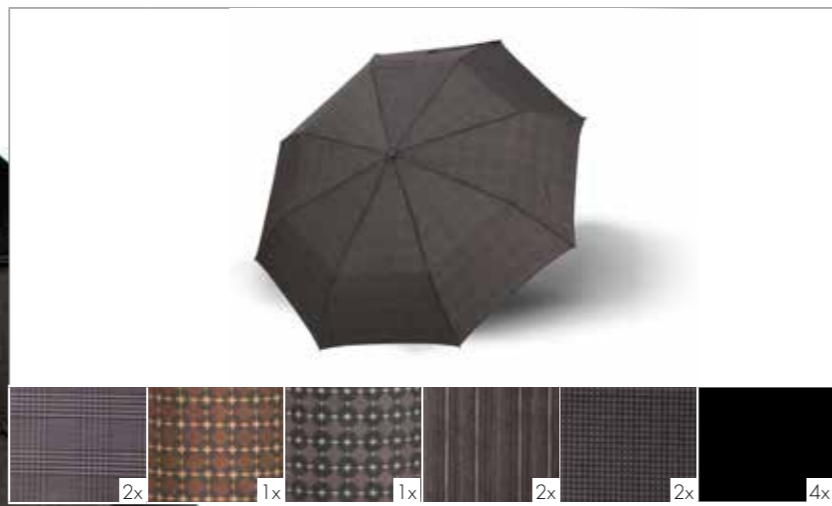

12 Stk. im Sortiment

726467

fibreglass/steel/alu
pongee

730167

fibreglass/steel
pongee