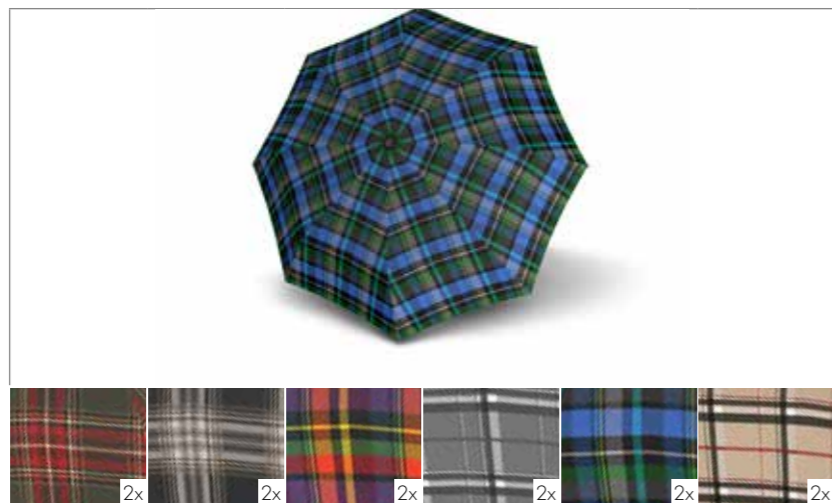

7202168P

steel/black
pongee

 **HIT
MAGIC
CHECK**

744168P

steel/black
pongee

12 Stk. im Sortiment

12 Stk. im Sortiment

12 Stk. im Sortiment