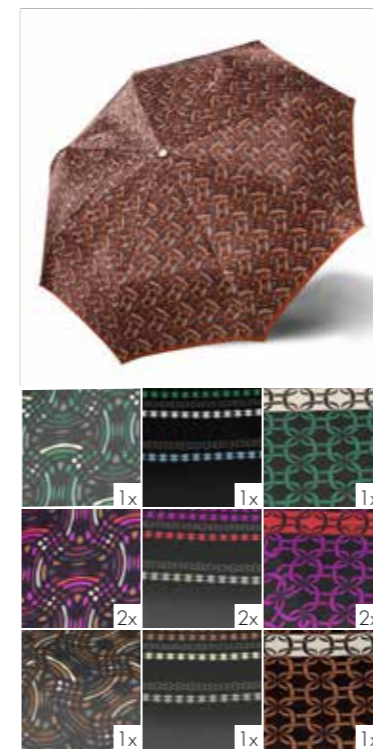

MASCHA / VICTORIA

12 Stk. im Sortiment

12 Stk. im Sortiment

CARBON MAGIC MINI BIG MASCHA
74665GFGMA

steel/carbon/alu satin

CARBON MAGIC MINI BIG VICTORIA
74665GFGVI

steel/carbon/alu satin

12 Stk. im Sortiment