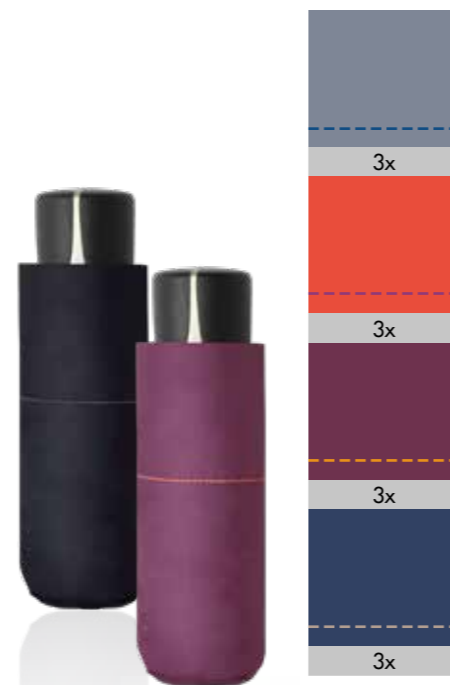

04

VE 3 Stk.

FIBER HAVANNA
140 GRAMM SCHIRM

POSTER FIBER HAVANNA
78581D23 A4
78581D24 A3

FIBER MINI COMPACT UNI
710263K24
710266 BLACK

fibreglass/steel/alu
contrast stitching, Kontrastnaht
pongee

FIBER HANDY UNI
72263625..