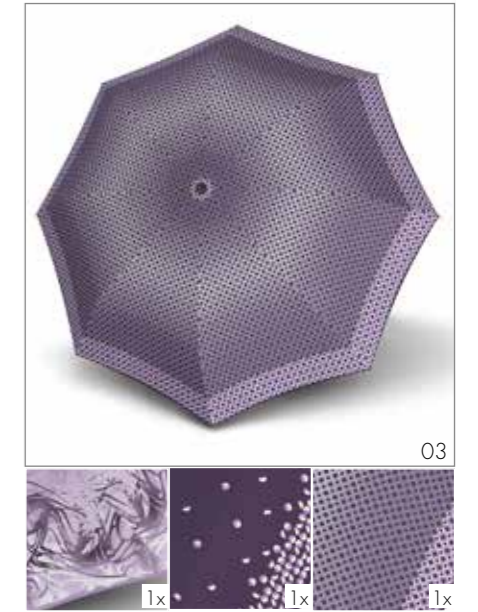

STYLE

03
VE 3 Stk.

99 cm 350 g 28 cm -54/8-
fibreglass/steel
pongee

98 cm 314 g 27 cm -54/8-
fibreglass/alu/steel
pongee