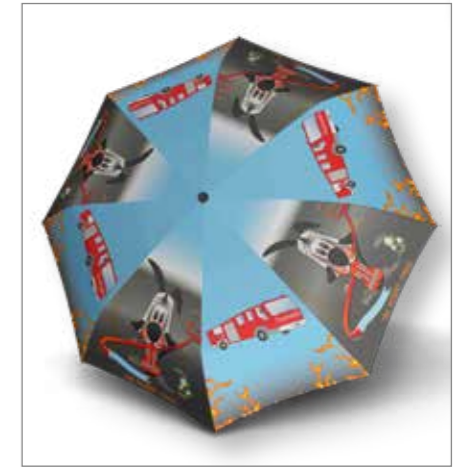

KIDS

Für Rennfahrer, Prinzessinnen, Drachentöter ...

Kinder haben ihren eigenen Kopf und einen starken Willen. Darum wollen sie auch nicht unter Erwachsenenschirmen gehen, sondern unter ihrem eigenen, fröhlich bunten Schirm durch Pfützen hüpfen. Die fantasievollen Motive aus der Welt der Kinder lassen Trübsal und Regen keine Chance. Wichtig für die Eltern: alle Schirme sind mit abgerundeten Spitzen ausgestattet und kindersicher gefertigt.

For racing drivers, princesses, dragon slayers ...

Kids have their own head and a strong will. This is why they don't like to use umbrellas for grown-ups. Kids want to hop through puddles with their own cheerful and bright umbrellas. Our fanciful motives of children's world don't give grief and rain any chance. Important for all parents: all umbrellas are equipped with rounded tips and are produced childproof.

KIDS UMBRELLAS

VE 2 Stk.

THE DOOGY TWINS®

7268004

fibreglass polyester

7268002

fibreglass polyester

7268001

fibreglass polyester

7268003

fibreglass polyester