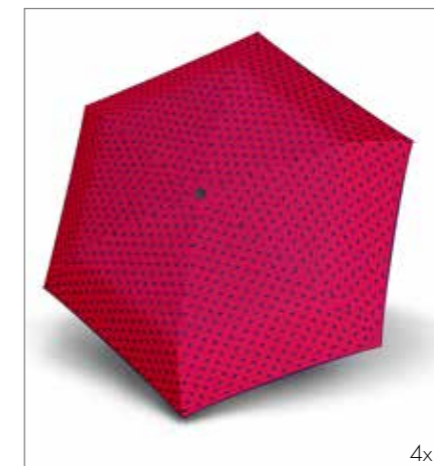

4x

4x

4x

12 Stk. im Sortiment

steel/black
pongee

fibreglass/steel/alu
pongee