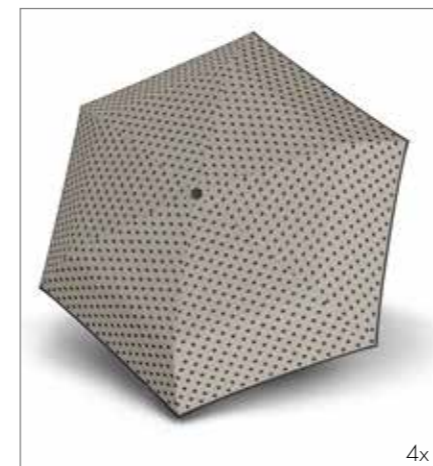

7202165P

steel/fibreglass/black
pongee

HIT MAGIC CLASSIC

744165P

steel/fibreglass/black
pongee

4x

4x

4x