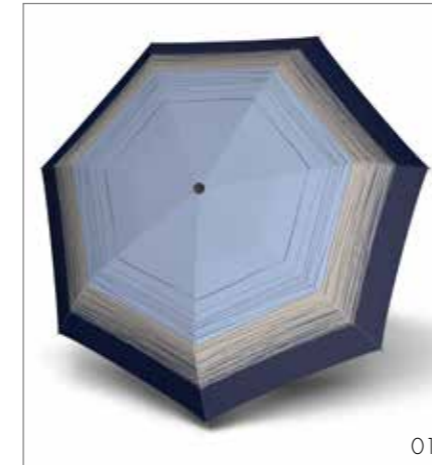

LINEE

01

VE 2 Stk.

02

VE 2 Stk.

03

VE 2 Stk.

**CARBONSTEEL
MINI XS
LINEE**
710765U01
710765U02
710765U03

CARBONSTEEL

light pongee

**CARBONSTEEL
MAGIC XS
LINEE**
747765U01
747765U02
747765U03

CARBONSTEEL

light pongee

**CARBONSTEEL
MAGIC
LINEE**
744765U01
744765U02
744765U03

CARBONSTEEL

light pongee

POSTER LINEE
78581C39 A3
78581C40 A4