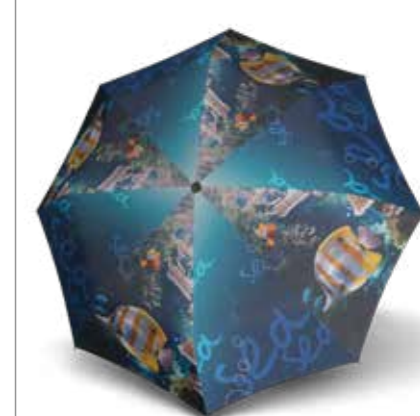

746157..

fibreglass
pongee

MODERN.ART
LONG AUTOMATIC

740157..

fibreglass
pongee

JUNGLE
JUGEND AUTOMATIK 72759J

PFERDE
JUGEND AUTOMATIK 72757T

CLOWNFISH
JUGEND AUTOMATIK 72759N