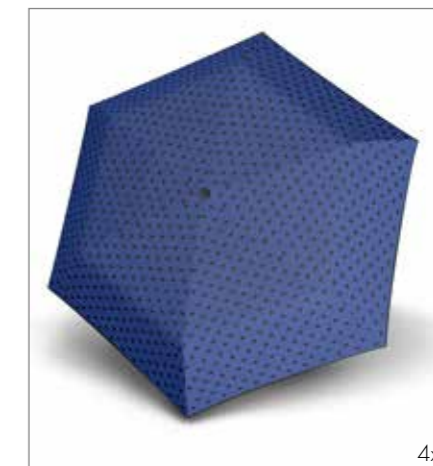

7202165P

steel/fibreglass/black
pongee

HIT MAGIC CLASSIC

744165P

steel/fibreglass/black
pongee

4x

4x

4x