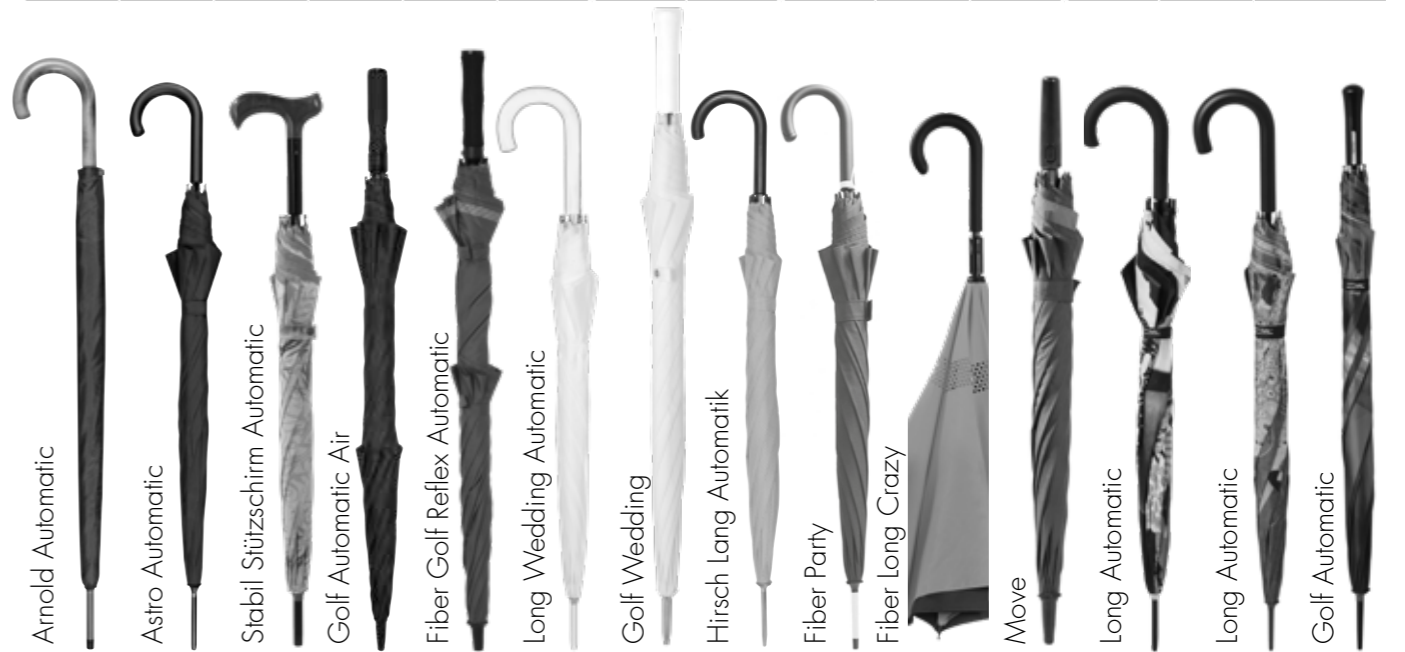

SPECIALS										M. ART		ART C.	
MANUAL			•	•	•	•	•	•	•	•	•	•	•	•
AUTOMATIC	•	•												
OPEN/CLOSE														
Diameter/Durchmesser	113	105	98	137	134	108	130	103	100	106	110/124	100	104	131
Weight/Gewicht	595	480	476	715	708	412	540	374	416	540	456	450	440	626
Length/Länge	94	87	84	102	101	86	99	87	86	80	85	90	89	99
Segments/Segmente	64/8	60/8	55/8	75/8	75/8	60/8	76/8	59/8	60/8	62/8	60/8	58/8	60/8	72/8