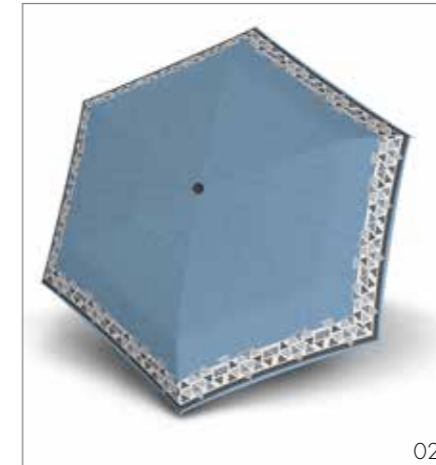

99 cm 350 g 28 cm -54/8-
fibreglass/steel
pongee

FIBER MAGIC STYLE
74414652501
74414652502
74414652503

98 cm 314 g 27 cm -54/8-
fibreglass/alu/steel
pongee

SIERRA

01

VE 3 Stk.

02

VE 3 Stk.