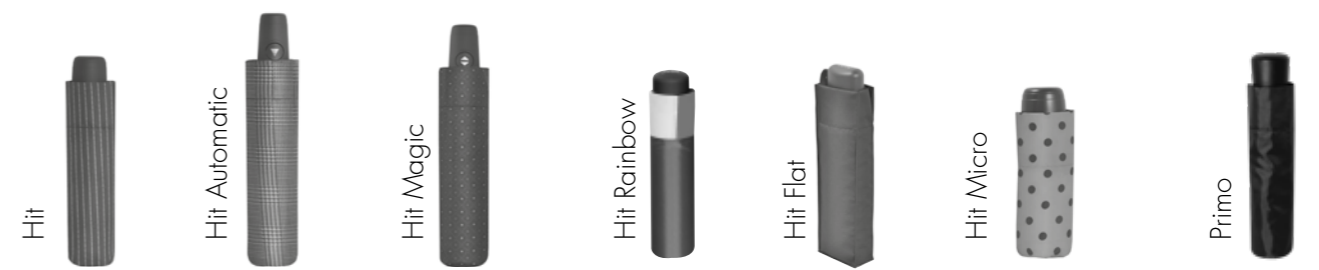

ART COL. KIDS	KIDS UMBRELLAS / DOOGY TWINS					
MANUAL		•	•		•	•	•
AUTOMATIC	•			•			
OPEN/CLOSE							
Diameter/Durchmesser	85	76	70	70	90	90	90
Weight/Gewicht	310	205	204	220	228	140	170
Length/Länge	70	58	57	54	23	21	23
Segments/Segmente	50/8	43/8	41/8	41/8	50/6	50/6	50/6

	DERBY HIT						PRIMO
	•			•	•	•	•
		•					
			•				
Diameter/Durchmesser	98	98	97	94	87	93	92
Weight/Gewicht	286	395	420	240	225	215	240
Length/Länge	24	31	29	22	23	23	24
Segments/Segmente	55/8	55/8	55/8	50/8	50/6	52/7	50/8