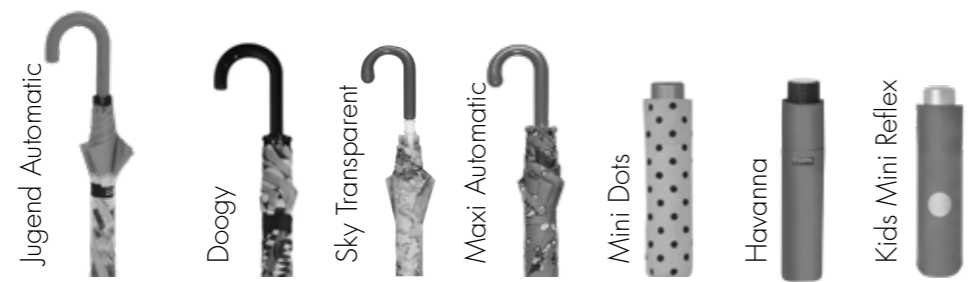

ART COL. KIDS	KIDS UMBRELLAS / DOOGY TWINS					
MANUAL		•	•		•	•	•
AUTOMATIC	•			•			
OPEN/CLOSE							
Diameter/Durchmesser	85	76	70	70	90	90	90
Weight/Gewicht	310	205	204	220	228	140	170
Length/Länge	70	58	57	54	23	21	23
Segments/Segmente	50/8	43/8	41/8	41/8	50/6	50/6	50/6

	DERBY HIT						PRIMO
	•			•	•	•	•
		•					
			•				
Diameter/Durchmesser	98	98	97	94	87	93	92
Weight/Gewicht	286	395	420	240	225	215	240
Length/Länge	24	31	29	22	23	23	24
Segments/Segmente	55/8	55/8	55/8	50/8	50/6	52/7	50/8